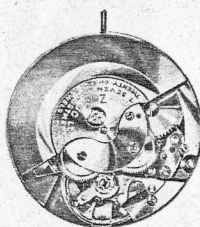

CAL. 88

11 1/2''' - 25,60 mm

Base : Cal. 78

Zodiac

2400 Le Locle - Suisse

After-sale service
Service après vente
Kundendienst
Servicio de post-venta

CALIBRE 88

Mouvement ancre, avec remontage automatique, seconde au centre, calendrier, remise en date rapide

Caractéristiques techniques

Diamètre d'encadrement	25,60 mm	Casing diameter
Hauteur totale	5,05 mm	Overall height
Balancier annulaire		Screwless balance
Alternances/heure	36.000	Vibrations per hour
Régulation fine		Fine adjustment
Système Stop-seconde		Seconds-stop system