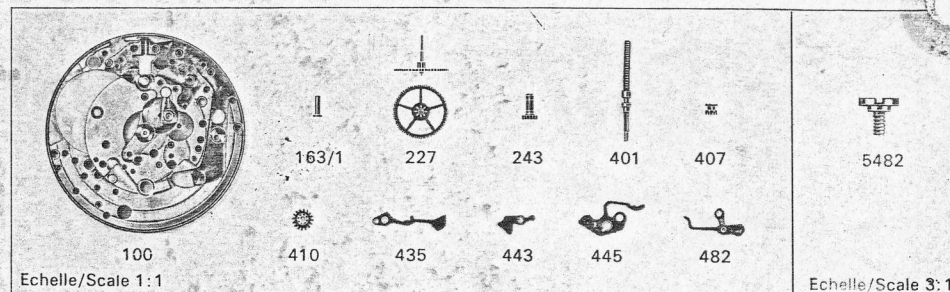

CAL. 88

11 1/2''' - 25,60 mm

Base : Cal. 78

Zodiac

2400 Le Locle - Suisse

After-sale service
Service après vente
Kundendienst
Servicio de post-venta

CALIBRE 88

Mouvement ancre, avec remontage automatique, seconde au centre, calendrier, remise en date rapide

Caractéristiques techniques

Diamètre d'encadrement	25,60 mm	Casing diameter
Hauteur totale	5,05 mm	Overall height
Balancier annulaire		Screwless balance
Alternances/heure	36.000	Vibrations per hour
Régulation fine		Fine adjustment
Système Stop-seconde		Seconds-stop system

Calibre de base

78 Remontage automatique, avec calendrier, 36.000 alternances/heure

Calibres dérivés

- 72 Remontage automatique, avec calendrier
- 74 Remontage automatique, avec calendrier et phases de lune
- 75 Remontage automatique, avec calendrier et aiguille GMT
- 76 Remontage automatique, avec double date, remise en date rapide, 21.600 alternances/heure
- 86 Remontage automatique, avec double date, remise en date rapide, 36.000 alternances/heure

CAL. 88

11 1/2''' - 25,60 mm

Base : Cal. 78

Toutes les fournitures non illustrées ci-dessous sont identiques à celles du calibre 78.

All parts not illustrated below are identical with those of calibre 78.

Pièces particulières à la remise en date rapide
Special parts for the rapid date-setting

1162